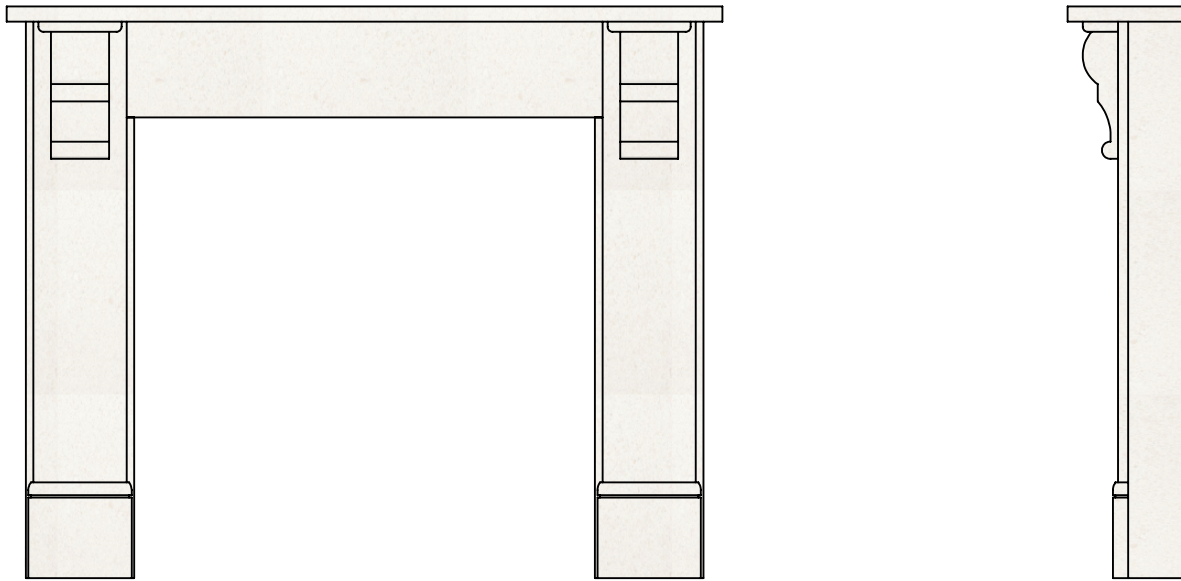

## EDWARDIAN CORBEL

	<b>Metric</b>	<b>Imperial</b>
<b>Shelf</b>	1420 x 230 x 30	56 x 9 x 1
<b>Hearth</b>	N/A	N/A
<b>Height (inc.hearth)</b>	1134	44 <sup>3</sup> / <sub>4</sub>
<b>Mantel Opening</b>	915 x 915	36 x 36
<b>Across Legs</b>	1345	53
<b>Leg Depth</b>	140	6
<b>Rebate</b>	75	3
<b>Back Hearth</b>	N/A	N/A
<b>Hearth Type</b>	N/A	
<b>Hearth Shape</b>	N/A	

## AEGEAN LIMESTONE